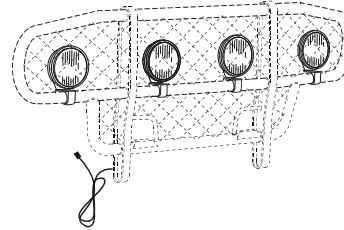

KLÄMFÄSTE, SMAL

Består av två delar som kopplas ihop och som kläms fast med skruvförbandet. Lämplig att använda för montering av lättare tillbehör som till exempel skyltar, mindre lampor med mera.

MONTERINGSPLATTA

MONTERINGSPLATTA FÖR VARNINGSFYR

I tre olika storlekar
A = 150 mm, B = 107 mm
A = 165 mm, B = 130 mm
A = 240 mm, B = 200 mm

MONTERADE EXTRALJUS

Vi kan leverera extraljus från bland annat Bosch och Hella till alla våra produkter, dessutom kan de även fås monterade direkt ifrån fabrik.

UNIVERSALFÄSTE

För montering av takljusskyltar på Top-Bars. De passar till de flesta modellerna av takljusskyltar på marknaden.

KABELSAT

Monterad i Top-Bar eller Light-Bar (ej för plogstrålkastare). För 2, 4 eller 6 enheter.

Omonterade kabelsatsar, För 2, 4 eller 6 enheter.

MONTERINGSFÄSTE

För montering av olika tillbehör på Scania 4-, R-, P-, G- och T-seriens original takskenor.

KABELSAT

Monterad i frontskydd, inklusive kontakt och 4 extra-ljusfästen (klämfästen med förlängare).