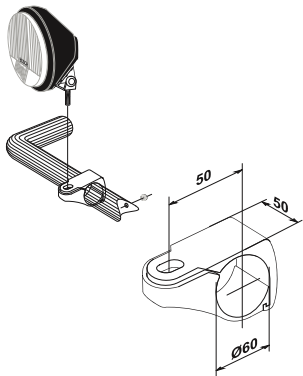

MONTERINGS- TILLBEHÖR

TRUX®

Always in the frontline

KLÄMFÄSTE

Består av två delar som kopplas ihop och som kläms fast med skruvförbandet. Medger stor flexibilitet vid montering av olika tillbehör. Kabelgenomföring medföljer varje fäste.

FÖRLÄNGARE

Används i det fall tillbehöret ska monteras längre ifrån - eller förflyttad i sidled i förhållande till exempelvis klämfästet.

AIRFLOW KLÄMFÄSTE

Ett designat klämfäste som ingår i Airflow-serien. Består av två delar som kopplas ihop och som kläms fast med skruvförbandet. Medger stor flexibilitet vid montering av olika tillbehör. Kabelgenomföring medföljer varje fäste.

KLÄMFÄSTE, SMAL

Består av två delar som kopplas ihop och som kläms fast med skruvförbandet. Lämplig att använda för montering av lättare tillbehör som till exempel skyltar, mindre lampor med mera.

MONTERINGSPLATTA