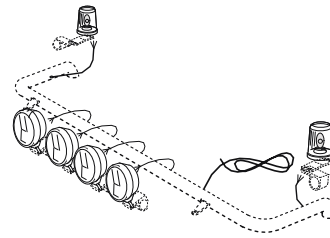

KABELSAT

Monterad i Top-Bar eller Light-Bar (ej för plogstrålkastare). För 2, 4 eller 6 enheter.

Omonterade kabelsatsar, För 2, 4 eller 6 enheter.