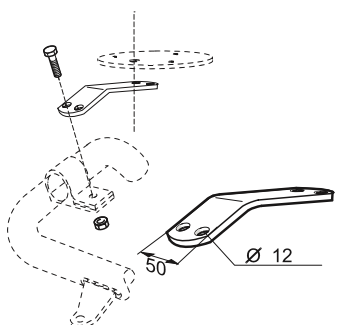

FÖRLÄNGARE

Används i det fall tillbehöret ska monteras längre ifrån - eller förflyttad i sidled i förhållande till exempelvis klämfästet.

AIRFLOW KLÄMFÄSTE

Ett designat klämfäste som ingår i Airflow-serien. Består av två delar som kopplas ihop och som kläms fast med skruvförbandet. Medger stor flexibilitet vid montering av olika tillbehör. Kabelgenomföring medföljer varje fäste.

AIRFLOW FÖRLÄNGARE

Förlängare anpassad efter designen på Airflow-klämfästet. Används i det fall tillbehöret ska monteras längre ifrån - eller förflyttad i sidled i förhållande till exempelvis klämfästet.

KLÄMFÄSTE, SMAL

Består av två delar som kopplas ihop och som kläms fast med skruvförbandet. Lämplig att använda för montering av lättare tillbehör som till exempel skyltar, mindre lampor med mera.

MONTERINGSPLATTA

För montering av Hella Luminator i X-Light-bågar. Gör att strålkastarens glas ligger i nivå med X-Lightens framkant.

VINKLAD FÖRLÄNGARE

För montering av varningsfyr på Top-Bars, finns i fyra i olika utföranden. De fyra skruvhålen ger många valmöjligheter till bästa monteringsläge.