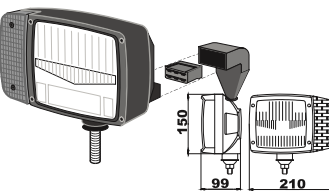

PLOGSTRÅLKASTARE HELLA

Med helljus (H3), halvljus (H7), parkeringsljus och sidmonterat gult blinkersljus. Svart hus i glasfiberarmerat plastmaterial. Levereras komplett med kontaktstycke och 24V glödlampor.