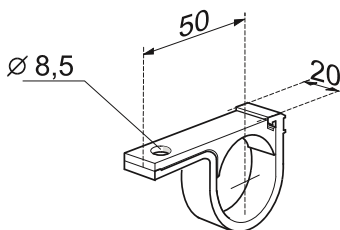

FÖRLÄNGARE

Används i det fall tillbehöret ska monteras längre ifrån - eller förflyttad i sidled i förhållande till exempelvis klämfästet.

AIRFLOW KLÄMFÄSTE

Ett designat klämfäste som ingår i Airflow-serien. Består av två delar som kopplas ihop och som kläms fast med skruvförbandet. Medger stor flexibilitet vid montering av olika tillbehör. Kabelgenomföring medföljer varje fäste.

KLÄMFÄSTE, SMAL

Består av två delar som kopplas ihop och som kläms fast med skruvförbandet. Lämplig att använda för montering av lättare tillbehör som till exempel skyltar, mindre lampor med mera.

MONTERINGSPLATTA