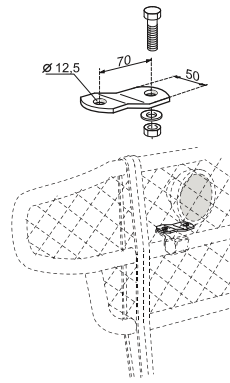

MONTERINGS- TILLBEHÖR

TRUX®

Always in the frontline

KLÄMFÄSTE

Består av två delar som kopplas ihop och som kläms fast med skruvförbandet. Medger stor flexibilitet vid montering av olika tillbehör. Kabelgenomföring medföljer varje fäste.

FÖRLÄNGARE

Används i det fall tillbehöret ska monteras längre ifrån - eller förflyttad i sidled i förhållande till exempelvis klämfästet.

AIRFLOW KLÄMFÄSTE

Ett designat klämfäste som ingår i Airflow-serien. Består av två delar som kopplas ihop och som kläms fast med skruvförbandet. Medger stor flexibilitet vid montering av olika tillbehör. Kabelgenomföring medföljer varje fäste.

AIRFLOW FÖRLÄNGARE

Förlängare anpassad efter designen på Airflow-klämfästet. Används i det fall tillbehöret ska monteras längre ifrån - eller förflyttad i sidled i förhållande till exempelvis klämfästet.

KLÄMFÄSTE, SMAL

Består av två delar som kopplas ihop och som kläms fast med skruvförbandet. Lämplig att använda för montering av lättare tillbehör som till exempel skyltar, mindre lampor med mera.

MONTERINGSPLATTA