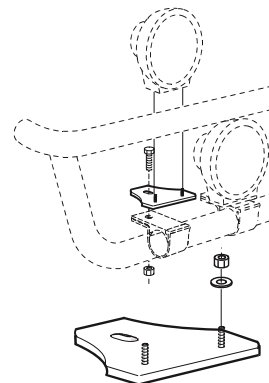

MONTERINGS- TILLBEHÖR

TRUX®

Always in the frontline

KLÄMFÄSTE

Består av två delar som kopplas ihop och som kläms fast med skruvförbandet. Medger stor flexibilitet vid montering av olika tillbehör. Kabelgenomföring medföljer varje fäste.

FÖRLÄNGARE

Används i det fall tillbehöret ska monteras längre ifrån - eller förflyttad i sidled i förhållande till exempelvis klämfästet.

AIRFLOW KLÄMFÄSTE

Ett designat klämfäste som ingår i Airflow-serien. Består av två delar som kopplas ihop och som kläms fast med skruvförbandet. Medger stor flexibilitet vid montering av olika tillbehör. Kabelgenomföring medföljer varje fäste.

AIRFLOW FÖRLÄNGARE

Förlängare anpassad efter designen på Airflow-klämfästet. Används i det fall tillbehöret ska monteras längre ifrån - eller förflyttad i sidled i förhållande till exempelvis klämfästet.

KLÄMFÄSTE, SMAL

Består av två delar som kopplas ihop och som kläms fast med skruvförbandet. Lämplig att använda för montering av lättare tillbehör som till exempel skyltar, mindre lampor med mera.

MONTERINGSPLATTA