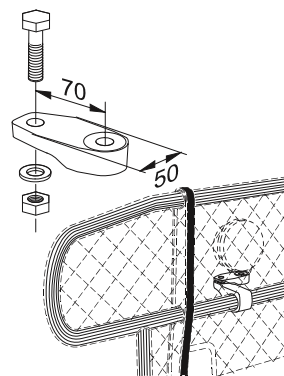

MONTERINGS- TILLBEHÖR

TRUX®

Always in the frontline

KLÄMFÄSTE

Består av två delar som kopplas ihop och som kläms fast med skruvförbandet. Medger stor flexibilitet vid montering av olika tillbehör. Kabelgenomföring medföljer varje fäste.

FÖRLÄNGARE

Används i det fall tillbehöret ska monteras längre ifrån - eller förflyttad i sidled i förhållande till exempelvis klämfästet.

AIRFLOW KLÄMFÄSTE

Ett designat klämfäste som ingår i Airflow-serien. Består av två delar som kopplas ihop och som kläms fast med skruvförbandet. Medger stor flexibilitet vid montering av olika tillbehör. Kabelgenomföring medföljer varje fäste.

KLÄMFÄSTE, SMAL

Består av två delar som kopplas ihop och som kläms fast med skruvförbandet. Lämplig att använda för montering av lättare tillbehör som till exempel skyltar, mindre lampor med mera.

MONTERINGSPLATTA