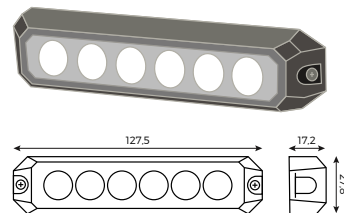

BLIXTLJUS HELLA

LED-blixtljus med gult ljus avsedd för vågrät montering. Flera enheter synkroniseras och det finns fem olika blixtfrekvenser att välja mellan.