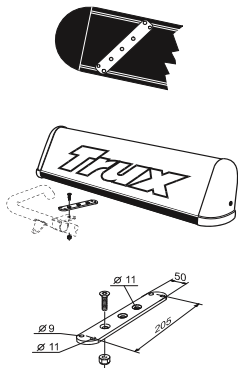

UNIVERSALFÄSTE

För montering av takljusskyltar på Top-Bars. De passar till de flesta modellerna av takljusskyltar på marknaden.