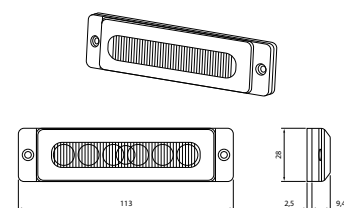

BLIXTLJUS FLEXTRA

LED-blixtljus med gult ljus. Endast 9 mm tunn. Godkänd enligt ECE R65. Flera enheter synkroniseras och det finns fem olika blixtfrekvenser att välja mellan.