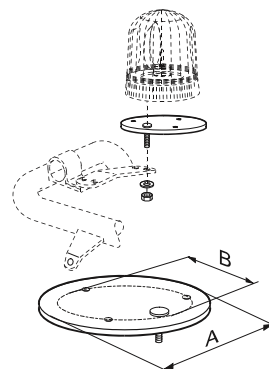

FÖRLÄNGARE

Används i det fall tillbehöret ska monteras längre ifrån - eller förflyttad i sidled i förhållande till exempelvis klämfästet.

AIRFLOW KLÄMFÄSTE

Ett designat klämfäste som ingår i Airflow-serien. Består av två delar som kopplas ihop och som kläms fast med skruvförbandet. Medger stor flexibilitet vid montering av olika tillbehör. Kabelgenomföring medföljer varje fäste.

AIRFLOW FÖRLÄNGARE

Förlängare anpassad efter designen på Airflow-klämfästet. Används i det fall tillbehöret ska monteras längre ifrån - eller förflyttad i sidled i förhållande till exempelvis klämfästet.

KLÄMFÄSTE, SMAL

Består av två delar som kopplas ihop och som kläms fast med skruvförbandet. Lämplig att använda för montering av lättare tillbehör som till exempel skyltar, mindre lampor med mera.

MONTERINGSPLATTA

För montering av Hella Luminator i X-Light-bågar. Gör att strålkastarens glas ligger i nivå med X-Lightens framkant.

VINKLAD FÖRLÄNGARE

För montering av varningsfyr på Top-Bars, finns i fyra i olika utföranden. De fyra skruvhålen ger många valmöjligheter till bästa monteringsläge.