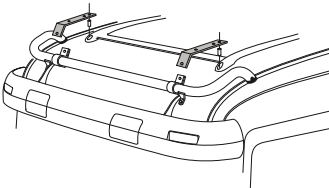

Omonterade kabelsatsar, För 2, 4 eller 6 enheter.

MONTERINGSFÄSTE

För montering av olika tillbehör på Scania 4-, R-, P-, G- och T-seriens original takskenor.

KABELSAT

Monterad i frontskydd, inklusive kontakt och 4 extra-ljusfästen (klämfästen med förlängare).

Omonterad kabelsats för frontskydd (exklusive klämfästen med förlängare).

SKYLTHÖJNINGSSATS

För Scanias C19N hytt. Levereras i sats om 2 st fästen med skruvar och distanser. OBS! Exklusive klämfästen

LED-LIGHT