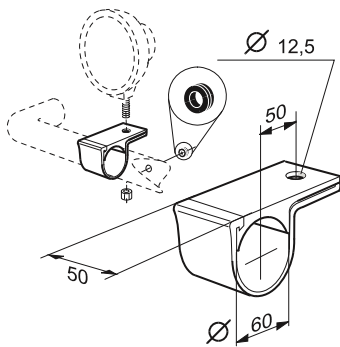

MONTERINGS- TILLBEHÖR

TRUX®

Always in the frontline

KLÄMFÄSTE

Består av två delar som kopplas ihop och som kläms fast med skruvförbandet. Medger stor flexibilitet vid montering av olika tillbehör. Kabelgenomföring medföljer varje fäste.

FÖRLÄNGARE

Används i det fall tillbehöret ska monteras längre ifrån - eller förflyttad i sidled i förhållande till exempelvis klämfästet.

AIRFLOW KLÄMFÄSTE

Ett designat klämfäste som ingår i Airflow-serien. Består av två delar som kopplas ihop och som kläms fast med skruvförbandet. Medger stor flexibilitet vid montering av olika tillbehör. Kabelgenomföring medföljer varje fäste.

KLÄMFÄSTE, SMAL

Består av två delar som kopplas ihop och som kläms fast med skruvförbandet. Lämplig att använda för montering av lättare tillbehör som till exempel skyltar, mindre lampor med mera.

MONTERINGSPLATTA