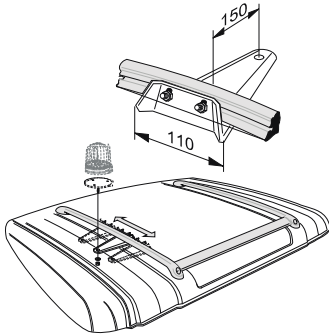

MONTERINGSFÄSTE

För montering av olika tillbehör på Scania 4-, R-, P-, G- och T-seriens original takskenor.